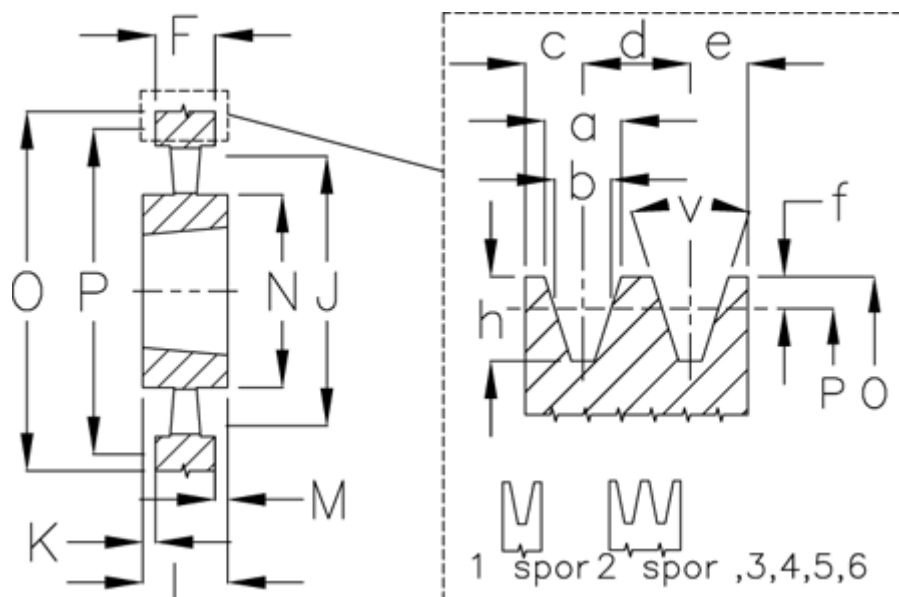

Varenummer: 604112050003
 Beskrivelse: Kileremsskive SPC 500/3 TL3535

Mål

a	= 22.0	F	= 85	O	= 509.6
Antal spor	= 3	For bøsning	= 3535	P	= 500
b	= 19.0	h	= 23.8	Type	= SPC
Bøsning ø max.	= 90	J	= 444	v	= 38 grader
c	= 17.0	K	= 2		
d	= 25.5	L	= 89		
e	= 17.0	m	= 2.0		
f	= 4.8	N	= 175		